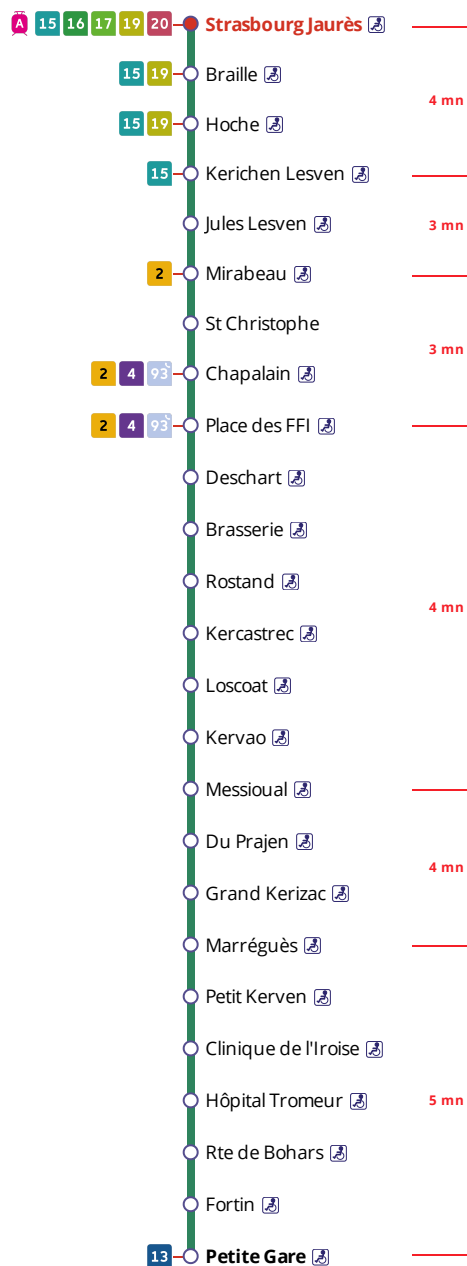

Arrêt : Strasbourg Jaurès

Du lundi au vendredi en période scolaire - Monday to Friday (school period) - A Lun da Wener (amzer-skol)

4h	5h	6h	7h	8h	9h	10h	11h	12h	13h	14h	15h	16h	17h	18h	19h	20h	21h	22h	23h	0h	1h	
		35	05	05	05	05	05	05	05	05	05	05	05	05	05	05						
			25	25	35	35	35	35	35	35	25	25	35	35	35	35						
			45	45							45	45										

Du lundi au vendredi en vacances scolaires - Monday to Friday (school holidays) - A Lun da Wener (vakañsoù-skol)

4h	5h	6h	7h	8h	9h	10h	11h	12h	13h	14h	15h	16h	17h	18h	19h	20h	21h	22h	23h	0h	1h	
		35	05	05	05	05	05	05	05	05	05	07	08	08	08	08						
			35	35	35	35	35	35	35	35	35	35	37	37	38	38						

Samedi - Saturday - Sadorn

4h	5h	6h	7h	8h	9h	10h	11h	12h	13h	14h	15h	16h	17h	18h	19h	20h	21h	22h	23h	0h	1h	
		35	05	05	05	05	05	05	05	05	05	07	08	08	08	08						
			35	35	35	35	35	35	35	35	35	35	37	37	38	38						