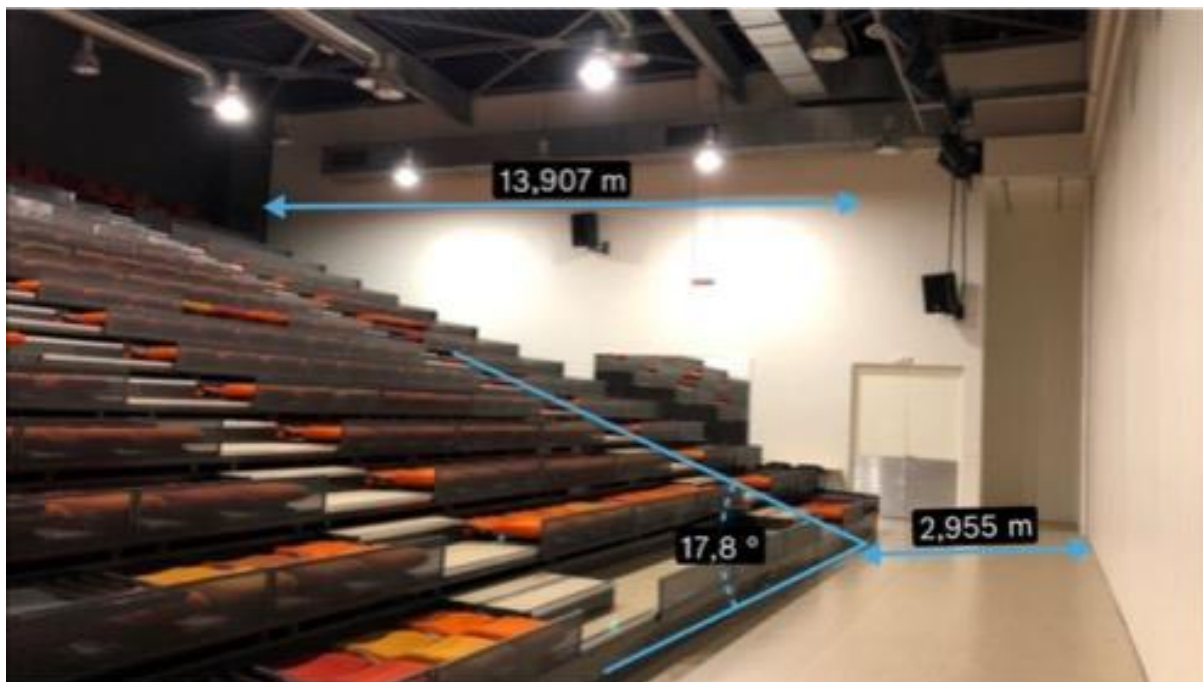

Une salle de théâtre et de concerts ...

Tribune pliable

Plateau & machinerie :

La scène est équipée de 3 perches à treuil manuel pour une charge de 200kg chacune. Il y a également 1 perche en salle, à 2m du bord plateau, voir plan, motorisée.

Dimensions :

Profondeur du plateau : 9m

Ouverture au cadre de scène : 17m

Hauteur au cadre : 5,50m

Hauteur maximale des perches 5,20m

Le plateau est en parquet couleur chêne clair non vissable et non démontable.

Rideau noir d'avant-scène à ouverture à la grecque télécommandé.

Accès décors : Double porte au lointain jardin

Ecran de projection blanc indépendant des perches et électrique (4X3m)

1 Loge au lointain cour avec douche, WC, lavabo, frigo, etc ...

12 Samia ciseaux (2mx1m) avec escaliers et rembarde

17 grilles d'exposition rouges